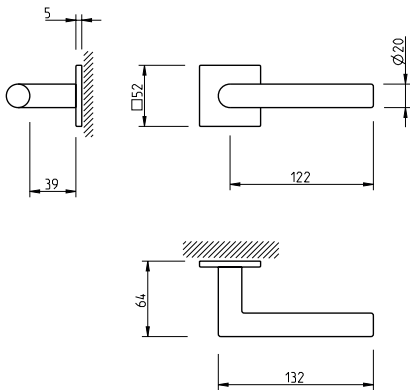

REF. 4002 5SQ

Descrição

Puxador par
Adaptador metálico com sistema "click"
Mola recuperadora reversível
Ferro quadrado de 8x90mm
Fixação da muleta com perno M6 oculto

Description

Lever set
Metallic mechanism with "click" system
Reversible recovery spring
8x90mm square spindle
Handle fixed by a M6 grub screw

Matéria Prima

Latão CW617N

Raw Material

Brass CW617N

Aplicação

Portas interiores com 30mm - 45mm espessura

Application

Interior doors with 30mm - 45mm thick

EN 1906

(acabamentos / finishes 01 - 03 - 152 - 153 - 160)

(acabamentos / finishes 139 - 141 - 142)

(acabamentos / finishes 96)