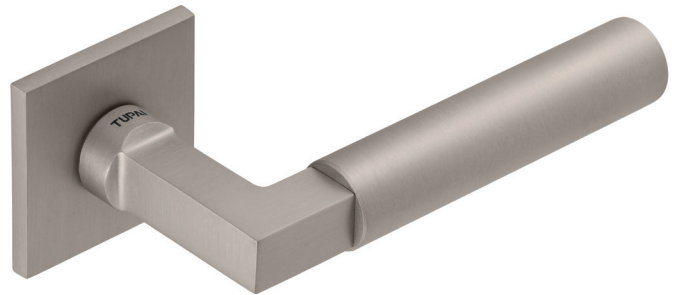

# REF. 4071 5SQ

(01)  
latão polido brilhante  
polished brass

(03)  
cromado brilhante  
bright chrome

(96)  
cromado satinado  
satin chrome

(139)  
anti-alérgico (sem níquel)  
anti-allergic (nickel free)

(141)  
titan

(142)  
níquelado pérola  
nickel pearl

(153)  
preto pérola  
black pearl

## Descrição

Puxador par  
Adaptador metálico com sistema "click"  
Mola recuperadora reversível  
Ferro quadrado de 8x90mm  
Fixação da muleta com perno M6 oculto

## Description

Lever set  
Metallic mechanism with "click" system  
Reversible recovery spring  
8x90mm square spindle  
Handle fixed by a M6 grub screw