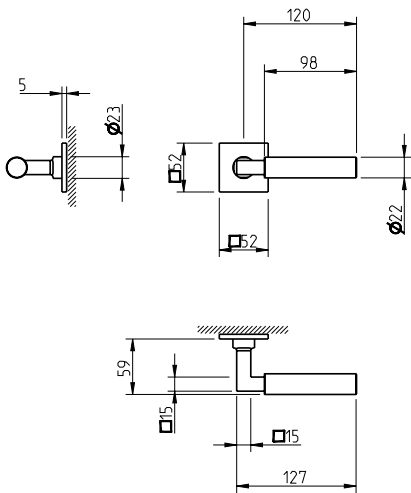

REF. 4071 5SQ

(01)
latão polido brilhante
polished brass

(03)
cromado brilhante
bright chrome

(96)
cromado satinado
satin chrome

(139)
anti-alérgico (sem níquel)
anti-allergic (nickel free)

(141)
titan

(142)
níquelado pérola
nickel pearl

(153)
preto pérola
black pearl

Descrição

Puxador par
Adaptador metálico com sistema "click"
Mola recuperadora reversível
Ferro quadrado de 8x90mm
Fixação da muleta com perno M6 oculto

Description

Lever set
Metallic mechanism with "click" system
Reversible recovery spring
8x90mm square spindle
Handle fixed by a M6 grub screw

Matéria Prima

Latão CW617N

Raw Material

Brass CW617N

Aplicação

Portas interiores com 30mm - 45mm espessura

Application

Interior doors with 30mm - 45mm thick

EN 1906

(acabamentos / finishes 01 - 03 - 153)

(acabamentos / finishes 139 - 141 - 142)

(acabamentos / finishes 96)