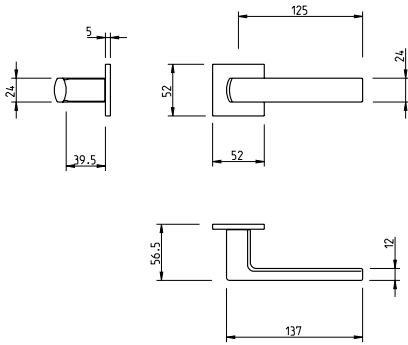

REF. 4161 5SQ

(01)
latão polido brilhante
polished brass

(03)
cromado brilhante
bright chrome

(96)
cromado satinado
satin chrome

(139)
anti-alérgico (sem níquel)
anti-allergic (nickel free)

(141)
titan
titan

(142)
níquelado pérola
nickel pearl

(153)
preto pérola
black pearl

(158)
purist brass
purist brass

Descrição

Puxador par
Adaptador metálico com sistema "click"
Mola recuperadora reversível
Ferro quadrado de 8x90mm
Fixação da muleta com perno M6 oculto

Description

Lever set
Metallic mechanism with "click" system
Reversible recovery spring
8x90mm square spindle
Handle fixed by a M6 grub screw

Matéria Prima

Latão CW617N

Raw Material

Brass CW617N

Aplicação

Portas interiores com 30mm - 45mm espessura

Application

Interior doors with 30mm - 45mm thick

EN 1906

(acabamentos / finishes 01 - 03 - 153)

(acabamentos / finishes 139 - 141 - 142

158)

(acabamentos / finishes 96)