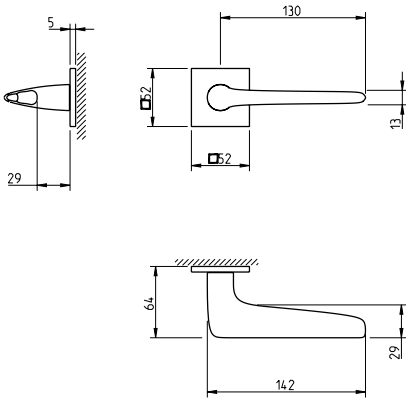

REF. 4164 5SQ

(01)
latão polido brilhante
polished brass

(03)
cromado brilhante
bright chrome

(45)
latão satinado
satin brass

(96)
cromado satinado
satin chrome

(139)
anti-alérgico (sem níquel)
anti-allergic (nickel free)

(141)
titan
titan

(142)
níquelado pérola
nickel pearl

(153)
preto pérola
black pearl

Descrição

Puxador par
Adaptador metálico com sistema "click"
Mola recuperadora reversível
Ferro quadrado de 8x90mm
Fixação da muleta com perno M6 oculto

Description

Lever set
Metallic mechanism with "click" system
Reversible recovery spring
8x90mm square spindle
Handle fixed by a M6 grub screw

Matéria Prima

Latão CW617N

Raw Material

Brass CW617N

Aplicação

Portas interiores com 30mm - 45mm espessura

Application

Interior doors with 30mm - 45mm thick

EN 1906

(acabamentos / finishes 01 - 03 - 153)

(acabamentos / finishes 45 - 139 - 141 - 142)

(acabamentos / finishes 96)