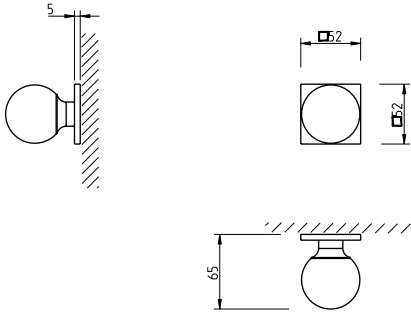

REF. 683 5SQ

Fixo / Fixed Knob

Descrição

Puxador
Adaptador metálico com sistema "click"
Mola recuperadora reversível
Ferro quadrado de 8x90mm
Fixação da muleta com perno M6 oculto

Description

Lever
Metallic mechanism with "click" system
Reversible recovery spring
8x90mm square spindle
Handle fixed by a M6 grub screw

Matéria Prima

Latão CW617N

Raw Material

Brass CW617N

Aplicação

Portas interiores com 30mm - 45mm espessura

Application

Interior doors with 30mm - 45mm thick

EN 1906

2	7	-	0	0	4	0	B

(acabamentos / finishes 03 - 152 - 153)

2	7	-	0	0	3	0	B

(acabamentos / finishes 141 - 142)

3	7	-	0	0	4	0	B

(acabamentos / finishes 96)