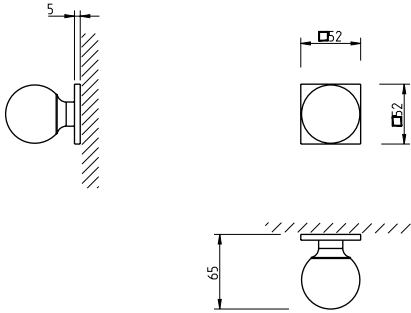

REF. 683 5SQ

Par / Pair

Descrição

Puxador par
Adaptador metálico com sistema "click"
Mola recuperadora reversível
Ferro quadrado de 8x90mm
Fixação da muleta com perno M6 oculto

Description

Lever set
Metallic mechanism with "click" system
Reversible recovery spring
8x90mm square spindle
Handle fixed by a M6 grub screw

Matéria Prima

Latão CW617N

Raw Material

Brass CW617N

Aplicação

Portas interiores com 30mm - 45mm espessura

Application

Interior doors with 30mm - 45mm thick

EN 1906

2	7	-	0	0	4	0	B

(acabamentos / finishes 03 - 152 - 153)

2	7	-	0	0	3	0	B

(acabamentos / finishes 141 - 142)

3	7	-	0	0	4	0	B

(acabamentos / finishes 96)