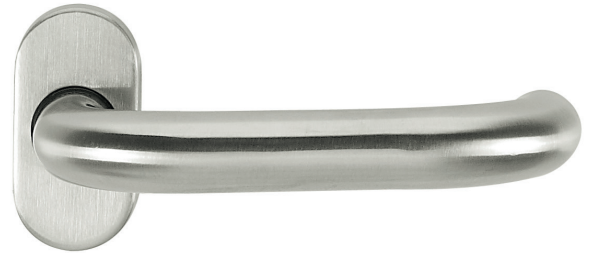

REF. 2070

(16)
aço inox satinado
satin stainless steel

(153)
preto pérola
black pearl

Descrição

Puxador par para porta de alumínio
Espelho oval
Mola recuperadora
Ferro quadrado de 8x100mm
Adaptador metálico

Matéria Prima

Inox AISI 304

Description

Lever set for aluminium door
Oval escutcheon
Recuperating spring
8x100mm square spindle. Handle Metallic adapter

Raw Material

Satin stainless steel AISI 304