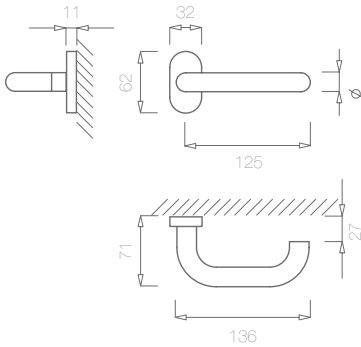

REF. 2070

(16)
aço inox satinado
satin stainless steel

(153)
preto pérola
black pearl

Descrição

Puxador par para porta de alumínio
Espelho oval
Mola recuperadora
Ferro quadrado de 8x100mm
Adaptador metálico

Matéria Prima

Inox AISI 304

Description

Lever set for aluminium door
Oval escutcheon
Recuperating spring
8x100mm square spindle. Handle Metallic adapter

Raw Material

Satin stainless steel AISI 304