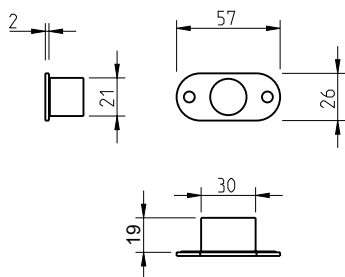

REF. 3864

(01)
latão polido brilhante
polished brass

(03)
cromado brilhante
bright chrome

(158)
purist brass
purist brass

Descrição

Dedal para fechaduras portas de correr

Matéria Prima

Latão CW617N

Description

Embedded knob for sliding doors

Raw Material

Brass CW617N