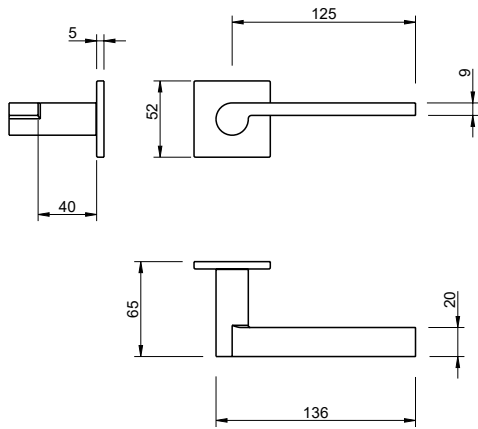

REF. 2252 5SQ

(16)
aço inox satinado
satin stainless steel

(141)
titan
titan

(142)
niquelado pérola
nickel pearl

(152)
branco pérola
white pearl

(153)
preto pérola
black pearl

Descrição

Puxador par
Adaptador metálico com sistema "click"
Mola recuperadora reversível
Ferro quadrado de 8x90mm
Fixação da muleta com perno M6 oculto

Description

Lever set
Metallic mechanism with "click" system
Reversible recovery spring
8x90mm square spindle
Handle fixed by a M6 grub screw

Matéria Prima

Inox AISI 304

Raw Material

Satin stainless steel AISI 304