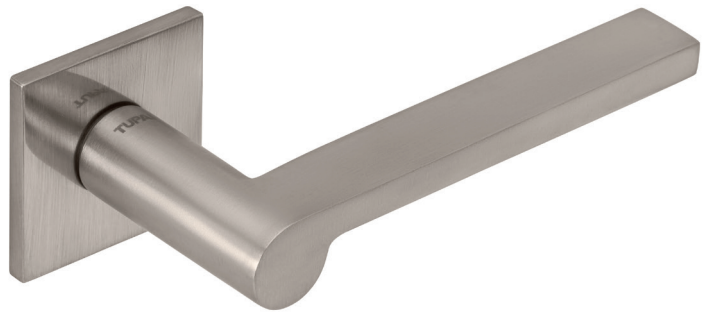

REF. 2252 5SQ

(16)
aço inox satinado
satin stainless steel

(141)
titan
titan

(142)
niquelado pérola
nickel pearl

(152)
branco pérola
white pearl

(153)
preto pérola
black pearl

Descrição

Puxador par
Adaptador metálico com sistema "click"
Mola recuperadora reversível
Ferro quadrado de 8x90mm
Fixação da muleta com perno M6 oculto

Description

Lever set
Metallic mechanism with "click" system
Reversible recovery spring
8x90mm square spindle
Handle fixed by a M6 grub screw

Matéria Prima

Inox AISI 304

Raw Material

Satin stainless steel AISI 304