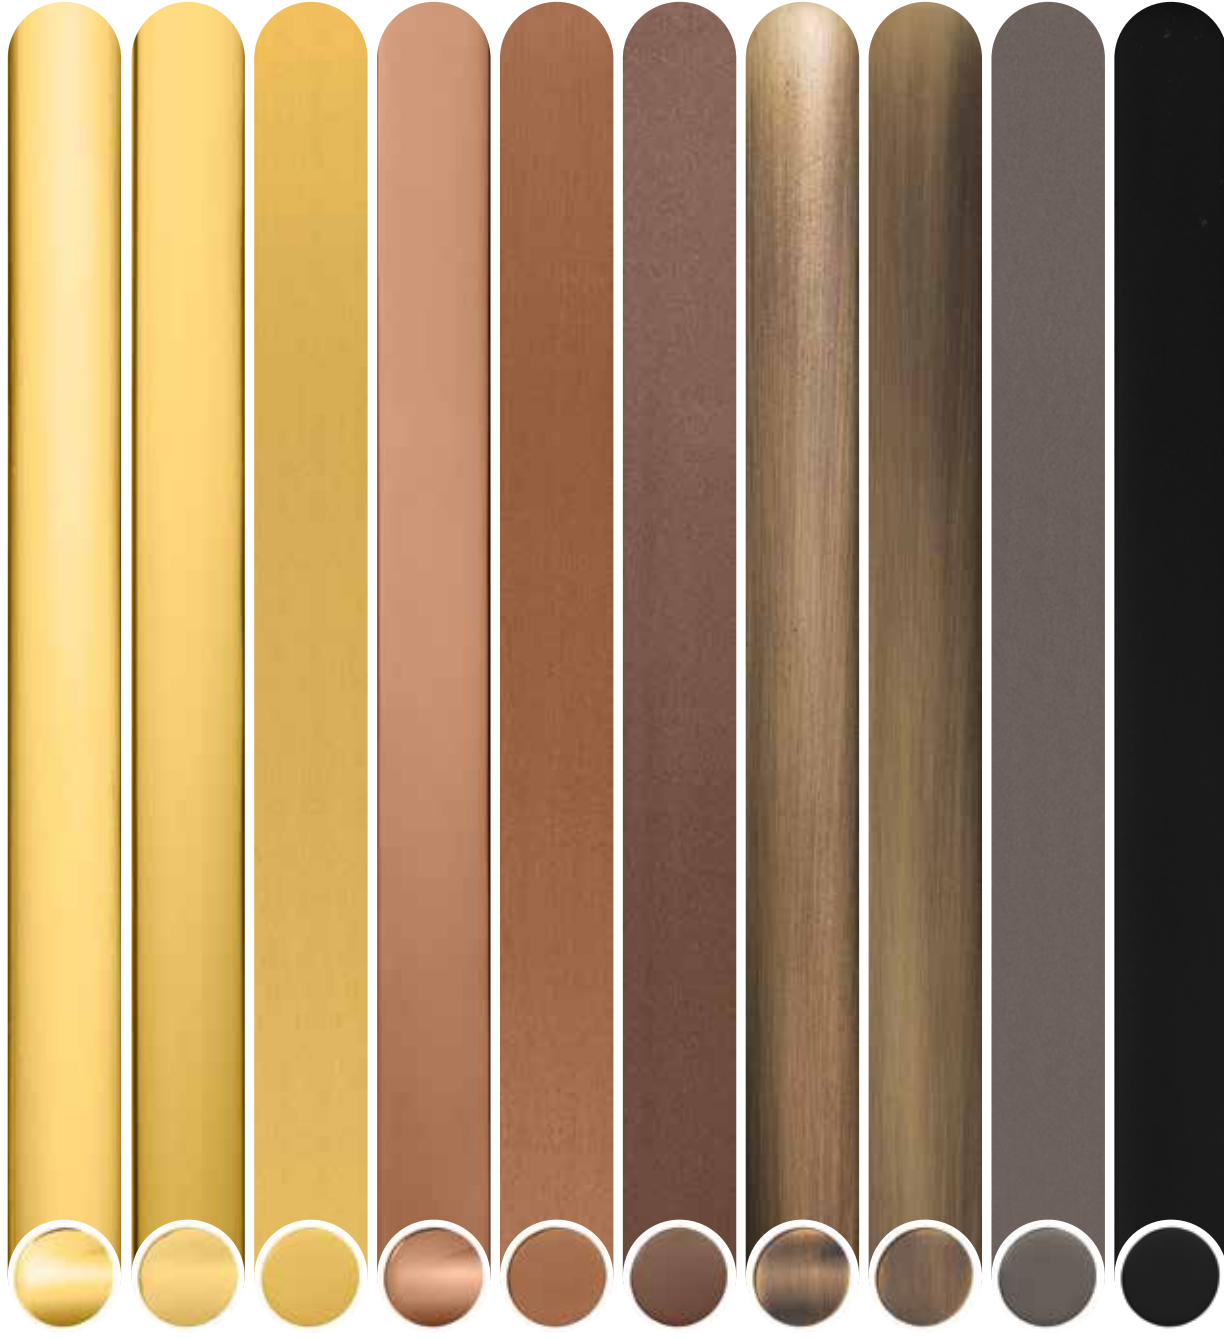

**16**

Níquel satinado  
Satin nickel

**36**

Satinado efeito inox  
Satin steel effect

**110**

Niquelado pérola  
White Pearl

**142**

Latão polido brilhante  
Polished brass

**01**

Latão polido/satinado  
Polished / Satin brass

**33**

Purist brass  
Purist brass

**158**

PVD cobreado brilhante  
PVD shining copper

**161**  
PVD

PVD cobreado mate  
PVD matte copper

**160**  
PVD

Corten  
Corten

**186**  
NEW

Bronzeado brilhante  
Bright antique brass

**07**

Bronzeado mate  
Mate antique brass

**77**

Titan  
Titan

**141**

Preto pérola  
Black pearl

**153**