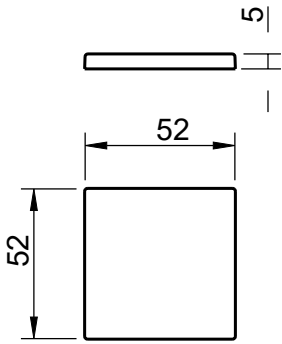

REF. 4098 5SQ

(16)
aço inox satinado
satin stainless steel

(141)
titan
titan

(142)
níquelado pérola
nickel pearl

(152)
branco pérola
white pearl

(153)
preto pérola
black pearl

Descrição

Espelho de chave oculto par

Description

Occult key entry set

Matéria Prima

Inox AISI 304

Raw Material

Satin stainless steel AISI 304