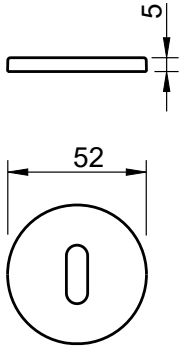

REF. 4108 5S

(16)
aço inox satinado
satin stainless steel

(141)
titan
titan

(142)
níquelado pérola
nickel pearl

(152)
branco pérola
white pearl

(153)
preto pérola
black pearl

Descrição

Espelho de chave BB par

Description

BB key entry set

Matéria Prima

Inox AISI 304

Raw Material

Satin stainless steel AISI 304