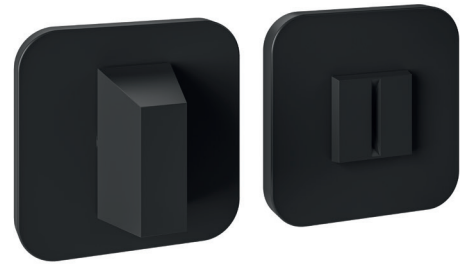

REF. 6511 5SQRC

(141)
titan
titan

(152)
branco pérola
white pearl

(153)
preto pérola
black pearl

(186)
corten
corten

Descrição

Conjunto botão WC

Description

WC button set

Matéria Prima

Alumínio

Raw Material

Aluminum

EN 1906

(acabamentos / finishes 141 - 152 - 153 - 186)