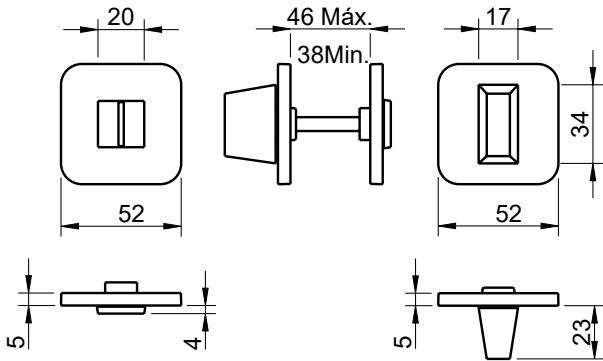

REF. 6511 5SQRC

(141)
titan
titan

(152)
branco pérola
white pearl

(153)
preto pérola
black pearl

(186)
corten
corten

Descrição

Conjunto botão WC

Description

WC button set

Matéria Prima

Alumínio

Raw Material

Aluminum

EN 1906

(acabamentos / finishes 141 - 152 - 153 - 186)