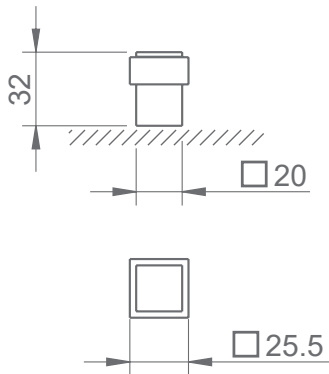

REF. 2617

Descrição

Batente quadrado limitador de porta Com borracha quadrada
Fixação por espigão roscado duplo
M6

Description

Square door stop
With square rubber
Fixed by a double threaded pin
M6

Matéria Prima