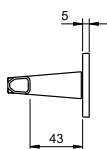

0 4048 5SQ

4049 5SQ

4040 5SQ

4140 5SQ

(141) titan
titan

Puxador par
Adaptador com sistema "click"
Mola recuperadora
Ferro quadrado de 8x90mm
Fixação da muleta com perno M6 oculto

Lever set
Mechanism with "click" system
Recovery spring
8x90mm square spindle
Handle fixed by a M6 grub screw

0 4048 5SQ

4049 5SQ

4040 5SQ

4151 5SQ

(141) titan
titan

Puxador par
Adaptador com sistema "click"
Mola recuperadora
Ferro quadrado de 8x90mm
Fixação da muleta com perno M6 oculto

Lever set
Mechanism with "click" system
Recovery spring
8x90mm square spindle
Handle fixed by a M6 grub screw

(96)
cromado satinado
satin chrome

(141)
titânio
titan

(142)
níquelado pérola
nickel pearl

(153)
preto pérola
black pearl