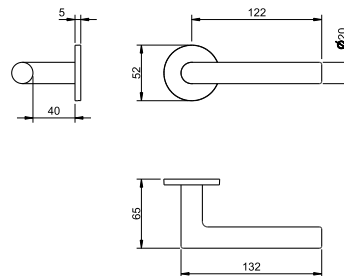

# 1967 5S

0 4045 5S

0 4046 5S

0 4041 5S

(03) cromado brilhante  
bright chrome

Puxador par  
Adaptador com sistema "click"  
Mola recuperadora  
Ferro quadrado de 8x90mm  
Fixação da muleta com perno M6 oculto

Lever set  
Mechanism with "click" system  
Recovery spring  
8x90mm square spindle  
Handle fixed by a M6 grub screw

# 3095 5SQ

0 4048 5SQ

0 4049 5SQ

0 4040 5SQ

(96) cromado satinado  
satin chrome

Puxador par  
Adaptador com sistema "click"  
Mola recuperadora  
Ferro quadrado de 8x90mm  
Fixação da muleta com perno M6 oculto

# 4152 5S

0 4045 5S

U 4046 5S

⊕ ⊖ 4041 5S

(141) titan  
titan

Puxador par  
Adaptador com sistema "click"  
Mola recuperadora  
Ferro quadrado de 8x90mm  
Fixação da muleta com perno M6 oculto

Lever set  
Mechanism with "click" system  
Recovery spring  
8x90mm square spindle  
Handle fixed by a M6 grub screw