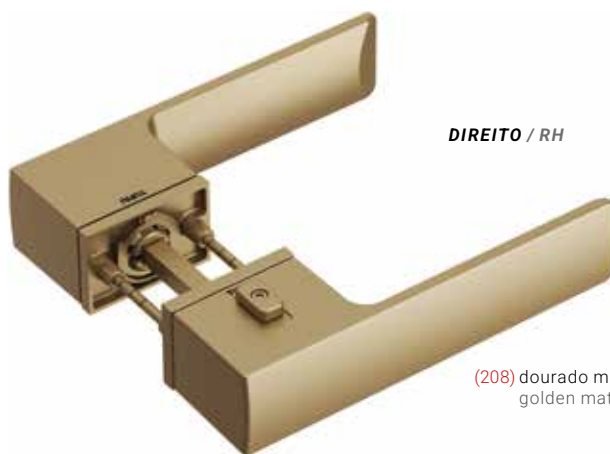

4084 PRIVÉ

DIREITO / RH

(208) dourado mate
golden matt

Puxador par
Adaptador com sistema "click"
Mola recuperadora
Ferro quadrado de 8x100mm
Fixação da muleta com perno M6 oculto

Lever set
Mechanism with "click" system
Recovery spring
8x100mm square spindle
Handle fixed by a M6 grub screw

0 4085 5RE

1 4049 5SQ

11 11 4086 5RE

4084 5RE