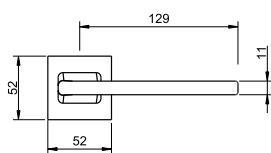

0 4048 5SQ

4049 5SQ