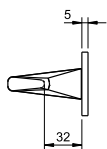

0 4048 5SQ

4049 5SQ

4040 5SQ

4140 5SQ

(141) titan
titan

Puxador par
Adaptador com sistema "click"
Mola recuperadora
Ferro quadrado de 8x90mm
Fixação da muleta com perno M6 oculto

Lever set
Mechanism with "click" system
Recovery spring
8x90mm square spindle
Handle fixed by a M6 grub screw

0 4048 5SQ

4049 5SQ

4040 5SQ

4151 5SQ

(141) titan
titan

Puxador par
Adaptador com sistema "click"
Mola recuperadora
Ferro quadrado de 8x90mm
Fixação da muleta com perno M6 oculto

Lever set
Mechanism with "click" system
Recovery spring
8x90mm square spindle
Handle fixed by a M6 grub screw

(96)
cromado satinado
satin chrome

(141)
titânio
titan

(142)
níquelado pérola
nickel pearl

(153)
preto pérola
black pearl