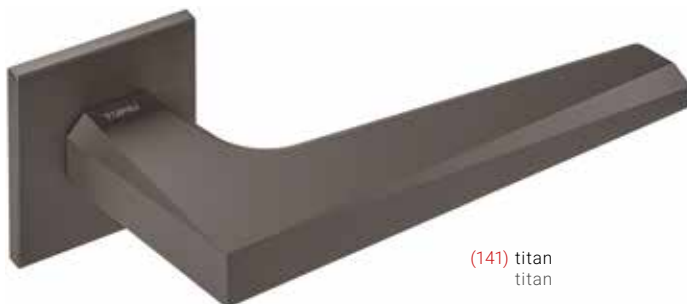

# 1967 5S

0 4045 5S

0 4046 5S

0 4041 5S

(03) cromado brilhante  
bright chrome

Puxador par  
Adaptador com sistema "click"  
Mola recuperadora  
Ferro quadrado de 8x90mm  
Fixação da muleta com perno M6 oculto

# 3095 5SQ

0 4048 5SQ

0 4049 5SQ

0 4040 5SQ

(96) cromado satinado  
satin chrome

Puxador par  
Adaptador com sistema "click"  
Mola recuperadora  
Ferro quadrado de 8x90mm  
Fixação da muleta com perno M6 oculto

0 4048 5SQ

4049 5SQ

4040 5SQ

4151 5SQ

(141) titan  
titan

**Puxador par**  
Adaptador com sistema "click"  
Mola recuperadora  
Ferro quadrado de 8x90mm  
Fixação da muleta com perno M6 oculto

Lever set  
Mechanism with "click" system  
Recovery spring  
8x90mm square spindle  
Handle fixed by a M6 grub screw