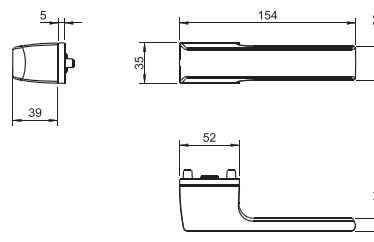

Puxador par
Adaptador com sistema "click"
Mola recuperadora
Ferro quadrado de 8x100mm
Fixação da muleta com perno M6 oculto

Lever set
Mechanism with "click" system
Recovery spring
8x100mm square spindle
Handle fixed by a M6 grub screw

disponível/ available
3099 5RE

disponível/ available
3099 5RE