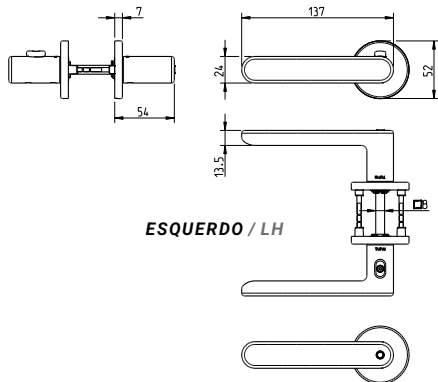

3957 PRIVÉ

Puxador par
Adaptador com sistema "click"
Mola recuperadora
Ferro quadrado de 8x90mm
Fixação da muleta com perno M6 oculto

Lever set
Mechanism with "click" system
Recovery spring
8x90mm square spindle
Handle fixed by a M6 grub screw

DIREITO / RH

(208) dourado mate
golden matt

0 4045 5S

1 4046 5S

2 4041 5S