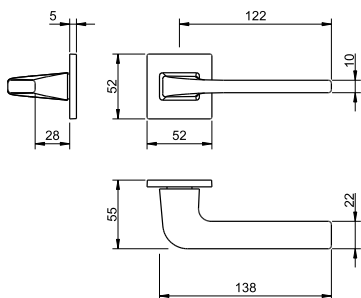

🔑 4040 5SQ

3097 5SQ