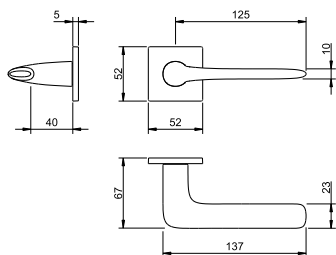

(142) niquelado pérola
nickel pearl

Puxador par
Adaptador com sistema "click"
Mola recuperadora
Ferro quadrado de 8x90mm
Fixação da muleta com perno M6 oculto

Lever set
Mechanism with "click" system
Recovery spring
8x90mm square spindle
Handle fixed by a M6 grub screw

(96)
cromado satinado
satin chrome

(142)
niquelado pérola
nickel pearl

(153)
preto pérola
black pearl