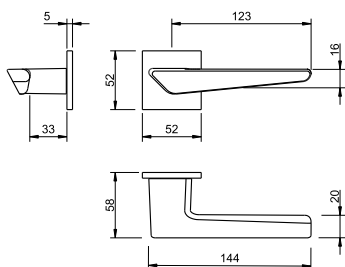

0 4048 5SQ

1 4049 5SQ