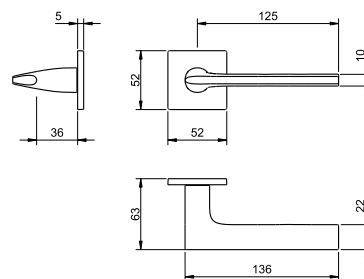

Puxador par
Adaptador com sistema "click"
Mola recuperadora
Ferro quadrado de 8x90mm
Fixação da muleta com perno M6 oculto

Lever set
Mechanism with "click" system
Recovery spring
8x90mm square spindle
Handle fixed by a M6 grub screw