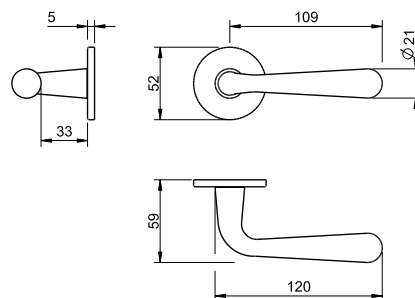

Lever set  
Mechanism with "click" system  
Recovery spring  
8x90mm square spindle  
Handle fixed by a M6 grub screw

# 3095 5SQ

0 4048 5SQ

0 4049 5SQ

0 4040 5SQ

(96) cromado satinado  
satin chrome

Puxador par  
Adaptador com sistema "click"  
Mola recuperadora  
Ferro quadrado de 8x90mm  
Fixação da muleta com perno M6 oculto

**Lever set**  
Mechanism with "click" system  
Recovery spring  
8x90mm square spindle  
Handle fixed by a M6 grub screw

0 4048 5SQ

1 4049 5SQ

2 4040 5SQ

4007 5SQ

(158) latão puro  
purist brass

**Puxador par**  
Adaptador com sistema "click"  
Mola recuperadora  
Ferro quadrado de 8x90mm  
Fixação da muleta com perno M6 oculto

# 293 5S

0 4045 5S

0 4046 5S

0 4041 5S

(153) preto pérola  
black pearl

Puxador par  
Adaptador com sistema "click"  
Mola recuperadora  
Ferro quadrado de 8x90mm  
Fixação da muleta com perno M6 oculto

Lever set  
Mechanism with "click" system  
Recovery spring  
8x90mm square spindle  
Handle fixed by a M6 grub screw