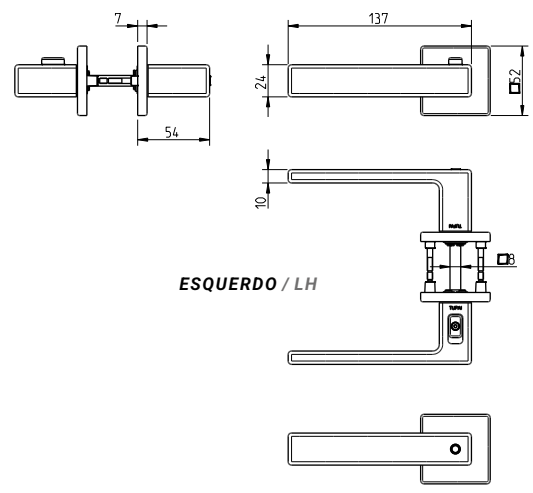

4275 PRIVÉ

Puxador par
Adaptador com sistema "click"
Mola recuperadora
Ferro quadrado de 8x100mm
Fixação da muleta com perno M6 oculto

Lever set
Mechanism with "click" system
Recovery spring
8x100mm square spindle
Handle fixed by a M6 grub screw