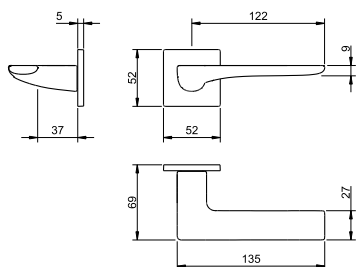

0 4048 5SQ

4049 5SQ

4040 5SQ

4252 5SQ

(142) niquelado pérola
nickel pearl

Puxador par
Adaptador com sistema "click"
Mola recuperadora
Ferro quadrado de 8x90mm
Fixação da muleta com perno M6 oculto

Lever set
Mechanism with "click" system
Recovery spring
8x90mm square spindle
Handle fixed by a M6 grub screw

0 4048 5SQ

4049 5SQ

4040 5SQ

4253 5SQ