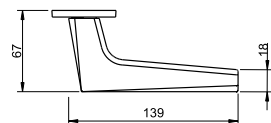

0 4048 5SQ

4049 5SQ

4040 5SQ

4140 5SQ

(141) titan
titan

Puxador par
Adaptador com sistema "click"
Mola recuperadora
Ferro quadrado de 8x90mm
Fixação da muleta com perno M6 oculto

Lever set
Mechanism with "click" system
Recovery spring
8x90mm square spindle
Handle fixed by a M6 grub screw

0 4048 5SQ

4049 5SQ

4040 5SQ

4151 5SQ

(141) titan
titan

Puxador par
Adaptador com sistema "click"
Mola recuperadora
Ferro quadrado de 8x90mm
Fixação da muleta com perno M6 oculto

Lever set
Mechanism with "click" system
Recovery spring
8x90mm square spindle
Handle fixed by a M6 grub screw

(96)
cromado satinado
satin chrome

(141)
titânio
titan

(142)
níquelado pérola
nickel pearl

(153)
preto pérola
black pearl