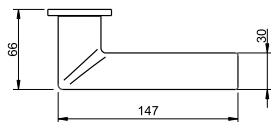

0 4048 5SQ

4049 5SQ

4040 5SQ

4140 5SQ

(141) titan
titan

Puxador par
Adaptador com sistema "click"
Mola recuperadora
Ferro quadrado de 8x90mm
Fixação da muleta com perno M6 oculto

Lever set
Mechanism with "click" system
Recovery spring
8x90mm square spindle
Handle fixed by a M6 grub screw

0 4048 5SQ

4049 5SQ

4040 5SQ

4151 5SQ

(141) titan
titan

Puxador par
Adaptador com sistema "click"
Mola recuperadora
Ferro quadrado de 8x90mm
Fixação da muleta com perno M6 oculto

Lever set
Mechanism with "click" system
Recovery spring
8x90mm square spindle
Handle fixed by a M6 grub screw

(96)
cromado satinado
satin chrome

(141)
titânio
titan

(142)
níquelado pérola
nickel pearl

(153)
preto pérola
black pearl