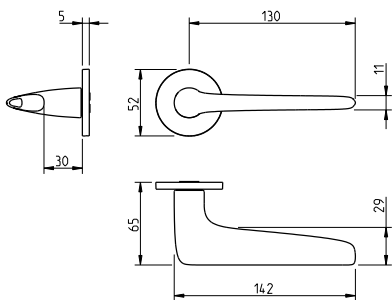

0 4045 5S

1 4046 5S