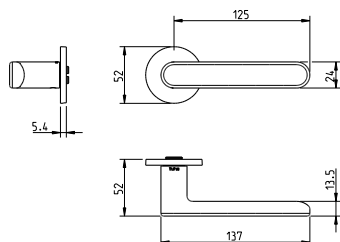

3957 PRIVÉ

Puxador par
Adaptador com sistema "click"
Mola recuperadora
Ferro quadrado de 8x90mm
Fixação da muleta com perno M6 oculto

Lever set
Mechanism with "click" system
Recovery spring
8x90mm square spindle
Handle fixed by a M6 grub screw

DIREITO / RH

(208) dourado mate
golden matt

0 4045 5S

1 4046 5S

2 4041 5S

3957 5S

(208) dourado mate
golden matt

Puxador par
Adaptador com sistema "click"
Mola recuperadora
Ferro quadrado de 8X90mm
Fixação da muleta com perno M6 oculto

Lever set
Mechanism with "click" system
Recovery spring
8x90mm square spindle
Handle fixed by a M6 grub screw

(96)
cromado satinado
satin chrome

(141)
titânio
titan

(142)
niquelado pérola
nickel pearl

(153)
preto pérola
black pearl

(208)
dourado mate
golden matt