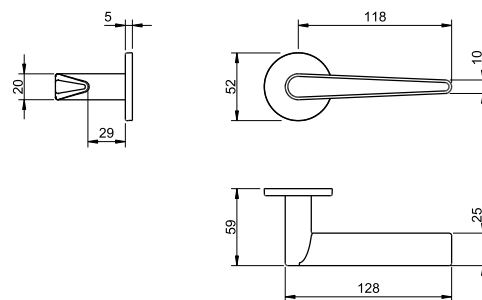

# 1967 5S

0 4045 5S

0 4046 5S

0 4041 5S

(03) cromado brilhante  
bright chrome

Puxador par  
Adaptador com sistema "click"  
Mola recuperadora  
Ferro quadrado de 8x90mm  
Fixação da muleta com perno M6 oculto

Lever set  
Mechanism with "click" system  
Recovery spring  
8x90mm square spindle  
Handle fixed by a M6 grub screw

# 3095 5SQ

0 4048 5SQ

0 4049 5SQ

0 4040 5SQ

(96) cromado satinado  
satin chrome

Puxador par  
Adaptador com sistema "click"  
Mola recuperadora  
Ferro quadrado de 8x90mm  
Fixação da muleta com perno M6 oculto