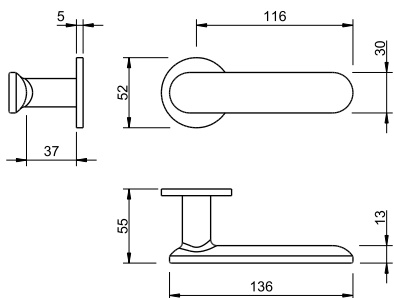

0 4048 5SQ

1 4049 5SQ

1 1 4040 5SQ

4154 5SQ

(96) cromado satinado
satin chrome

Puxador par
Adaptador com sistema "click"
Mola recuperadora
Ferro quadrado de 8x90mm
Fixação da muleta com perno M6 oculto

Lever set
Mechanism with "click" system
Recovery spring
8x90mm square spindle
Handle fixed by a M6 grub screw

0 4045 5S

1 4046 5S

1 1 4041 5S

4158 5S

(142) niquelado pérola
nickel pearl

Puxador par
Adaptador com sistema "click"
Mola recuperadora
Ferro quadrado de 8x90mm
Fixação da muleta com perno M6 oculto

Lever set
Mechanism with "click" system
Recovery spring
8x90mm square spindle
Handle fixed by a M6 grub screw

disponível/ available
4154 5SQ

(96)
cromado satinado
satin chrome

(141)
titânio
titan

(142)
niquelado pérola
nickel pearl

(153)
preto pérola
black pearl

disponível/ available
4154 5SQ

(208)
dourado mate
golden matt