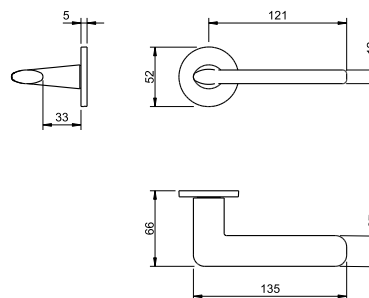

# 3095 5SQ

0 4048 5SQ

0 4049 5SQ

0 4040 5SQ

(96) cromado satinado  
satin chrome

Puxador par  
Adaptador com sistema "click"  
Mola recuperadora  
Ferro quadrado de 8x90mm  
Fixação da muleta com perno M6 oculto

Lever set  
Mechanism with "click" system  
Recovery spring  
8x90mm square spindle  
Handle fixed by a M6 grub screw

# 3098 5S

0 4045 5S

🔑 4046 5S

🔑🔑 4041 5S

(142) níquelado pérola  
nickel pearl

Puxador par  
Adaptador com sistema "click"  
Mola recuperadora  
Ferro quadrado de 8x90mm  
Fixação da muleta com perno M6 oculto

Lever set  
Mechanism with "click" system  
Recovery spring  
8x90mm square spindle  
Handle fixed by a M6 grub screw

disponível/ available  
3098 5S

(03)

cromado brilhante  
bright chrome

(96)

cromado satinado  
satin chrome