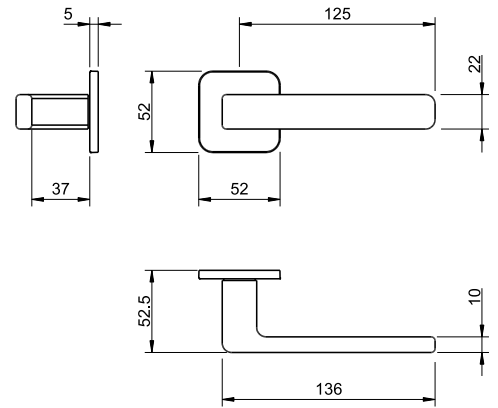

# 4153 5S

0 4045 5S

U 4046 5S

⊕ ⊖ 4041 5S

(96) cromado satinado  
satin chromel

Puxador par  
Adaptador com sistema "click"  
Mola recuperadora  
Ferro quadrado de 8x90mm  
Fixação da muleta com perno M6 oculto

0 4048 5SQ

1 4049 5SQ

1 1 4040 5SQ

4154 5SQ

(96) cromado satinado  
satin chrome

**Puxador par**  
**Adaptador com sistema "click"**  
**Mola recuperadora**  
**Ferro quadrado de 8x90mm**  
**Fixação da muleta com perno M6 oculto**

# 6502 5SQRC

0 6518 5SQRC

🔑 6519 5SQRC

📏 6511 5SQRC

(141) titânio  
titan

Puxador par  
Adaptador com sistema "click"  
Mola recuperadora  
Ferro quadrado de 8x90mm  
Fixação da muleta com perno M6 oculto

Lever set  
Mechanism with "click" system  
Recovery spring  
8x90mm square spindle  
Handle fixed by a M6 grub screw