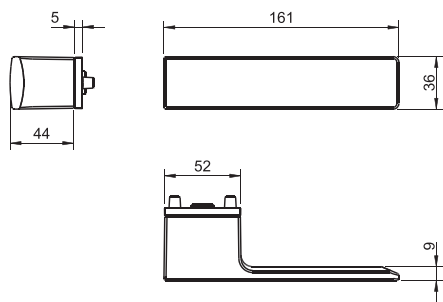

(208) dourado mate
golden matt

Puxador par
Adaptador com sistema "click"
Mola recuperadora
Ferro quadrado de 8x100mm
Fixação da muleta com perno M6 oculto

Lever set
Mechanism with "click" system
Recovery spring
8x100mm square spindle
Handle fixed by a M6 grub screw

disponível/ available
4084 5RE

(96)
cromado satinado
satin chrome

(141)
titânio
titan

(142)
níquelado pérola
nickel pearl

(152)
branco pérola
white pearl

(153)
preto pérola
black pearl

(208)
dourado mate
golden matt