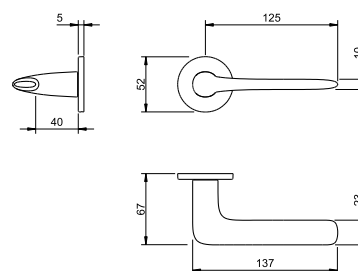

0 4048 5SQ

🔑 4049 5SQ

🔑 4040 5SQ

3097 5SQ

(141) titânio  
titan

**Puxador par**  
**Adaptador com sistema "click"**  
**Mola recuperadora**  
**Ferro quadrado de 8x90mm**  
**Fixação da muleta com perno M6 oculto**

# 3098 5SQ

0 4048 5SQ

🔑 4049 5SQ

🔑🔑 4040 5SQ

(142) níquelado pérola  
nickel pearl

Puxador par  
Adaptador com sistema "click"  
Mola recuperadora  
Ferro quadrado de 8x90mm  
Fixação da muleta com perno M6 oculto

# 4253 5S

0 4045 5S

🔑 4046 5S

🔑 4041 5S

(142) níquelado pérola  
nickel pearl

Puxador par  
Adaptador com sistema "click"  
Mola recuperadora  
Ferro quadrado de 8x90mm  
Fixação da muleta com perno M6 oculto

Lever set  
Mechanism with "click" system  
Recovery spring  
8x90mm square spindle  
Handle fixed by a M6 grub screw