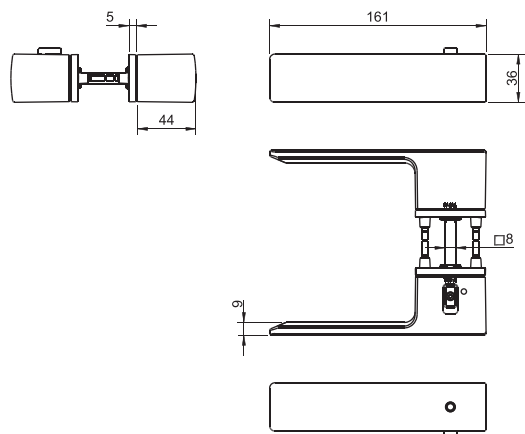

4084 PRIVÉ

DIREITO / RH

(208) dourado mate
golden matt

Puxador par
Adaptador com sistema "click"
Mola recuperadora
Ferro quadrado de 8x100mm
Fixação da muleta com perno M6 oculto

Lever set
Mechanism with "click" system
Recovery spring
8x100mm square spindle
Handle fixed by a M6 grub screw

0 4085 5RE

1 4049 5SQ

11 11 4086 5RE

4084 5RE