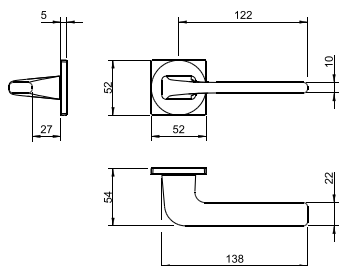

Lever set  
Mechanism with "click" system  
Recovery spring  
8x90mm square spindle  
Handle fixed by a M6 grub screw

# 3095 5SQ

0 4048 5SQ

0 4049 5SQ

0 4040 5SQ

(96) cromado satinado  
satin chrome

Puxador par  
Adaptador com sistema "click"  
Mola recuperadora  
Ferro quadrado de 8x90mm  
Fixação da muleta com perno M6 oculto

(158) latão puro  
purist brass

0 4045 5S

1 4046 5S

2 4041 5S

4164 5S

(142) níquelado pérola  
nickel pearl

**Puxador par**  
Adaptador com sistema "click"  
Mola recuperadora  
Ferro quadrado de 8x90mm  
Fixação da muleta com perno M6 oculto

**Lever set**  
Mechanism with "click" system  
Recovery spring  
8x90mm square spindle  
Handle fixed by a M6 grub screw

0 4048 5SQ

1 4049 5SQ

2 4040 5SQ

4007 5SQ

(158) latão puro  
purist brass

**Puxador par**  
Adaptador com sistema "click"  
Mola recuperadora  
Ferro quadrado de 8x90mm  
Fixação da muleta com perno M6 oculto