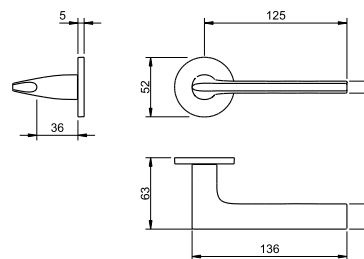

**Lever set**  
Mechanism with "click" system  
Recovery spring  
8x90mm square spindle  
Handle fixed by a M6 grub screw

0 4048 5SQ

1 4049 5SQ

2 4040 5SQ

4007 5SQ

(158) latão puro  
purist brass

**Puxador par**  
Adaptador com sistema "click"  
Mola recuperadora  
Ferro quadrado de 8x90mm  
Fixação da muleta com perno M6 oculto

# 293 5S

0 4045 5S

0 4046 5S

0 4041 5S

(153) preto pérola  
black pearl

Puxador par  
Adaptador com sistema "click"  
Mola recuperadora  
Ferro quadrado de 8x90mm  
Fixação da muleta com perno M6 oculto

Lever set  
Mechanism with "click" system  
Recovery spring  
8x90mm square spindle  
Handle fixed by a M6 grub screw

Lever set  
Mechanism with "click" system  
Recovery spring  
8x90mm square spindle  
Handle fixed by a M6 grub screw

# 4251 5S

0 4045 5S

🔑 4046 5S

🔑 4041 5S

(96) cromado satinado  
satin chrome

Puxador par  
Adaptador com sistema "click"  
Mola recuperadora  
Ferro quadrado de 8x90mm  
Fixação da muleta com perno M6 oculto