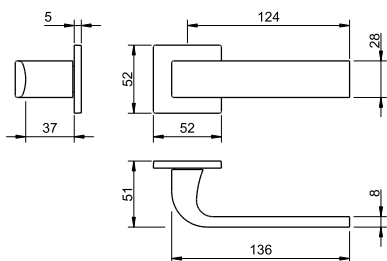

0 4048 5SQ

🔑 4049 5SQ