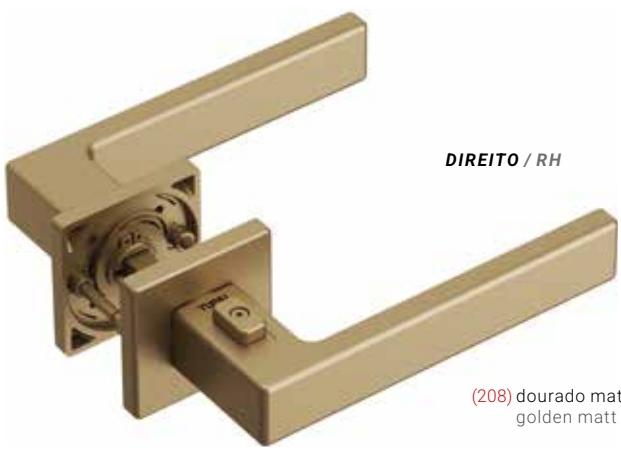

4275 PRIVÉ

(208) dourado mate
golden matt