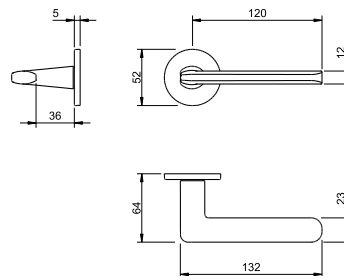

Puxador par
Adaptador com sistema "click"
Mola recuperadora
Ferro quadrado de 8x90mm
Fixação da muleta com perno M6 oculto

Lever set
Mechanism with "click" system
Recovery spring
8x90mm square spindle
Handle fixed by a M6 grub screw