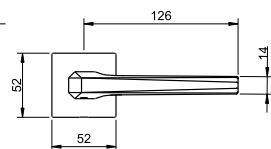

0 4048 5SQ

4049 5SQ

4040 5SQ

4140 5SQ

(141) titan
titan

Puxador par
Adaptador com sistema "click"
Mola recuperadora
Ferro quadrado de 8x90mm
Fixação da muleta com perno M6 oculto

Lever set
Mechanism with "click" system
Recovery spring
8x90mm square spindle
Handle fixed by a M6 grub screw

0 4048 5SQ

4049 5SQ

4040 5SQ

4151 5SQ

(141) titan
titan

Puxador par
Adaptador com sistema "click"
Mola recuperadora
Ferro quadrado de 8x90mm
Fixação da muleta com perno M6 oculto

Lever set
Mechanism with "click" system
Recovery spring
8x90mm square spindle
Handle fixed by a M6 grub screw

(96)
cromado satinado
satin chrome

(141)
titânio
titan

(142)
níquelado pérola
nickel pearl

(153)
preto pérola
black pearl