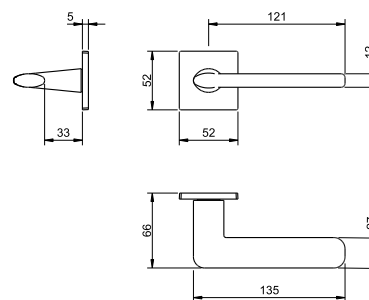

# 1967 5S

0 4045 5S

0 4046 5S

0 4041 5S

(03) cromado brilhante  
bright chrome

Puxador par  
Adaptador com sistema "click"  
Mola recuperadora  
Ferro quadrado de 8x90mm  
Fixação da muleta com perno M6 oculto

# 3095 5SQ

0 4048 5SQ

0 4049 5SQ

0 4040 5SQ

(96) cromado satinado  
satin chrome

Puxador par  
Adaptador com sistema "click"  
Mola recuperadora  
Ferro quadrado de 8x90mm  
Fixação da muleta com perno M6 oculto

# 3098 5SQ

0 4048 5SQ

🔑 4049 5SQ

🔑🔑 4040 5SQ

(142) níquelado pérola  
nickel pearl

Puxador par  
Adaptador com sistema "click"  
Mola recuperadora  
Ferro quadrado de 8x90mm  
Fixação da muleta com perno M6 oculto

Lever set  
Mechanism with "click" system  
Recovery spring  
8x90mm square spindle  
Handle fixed by a M6 grub screw